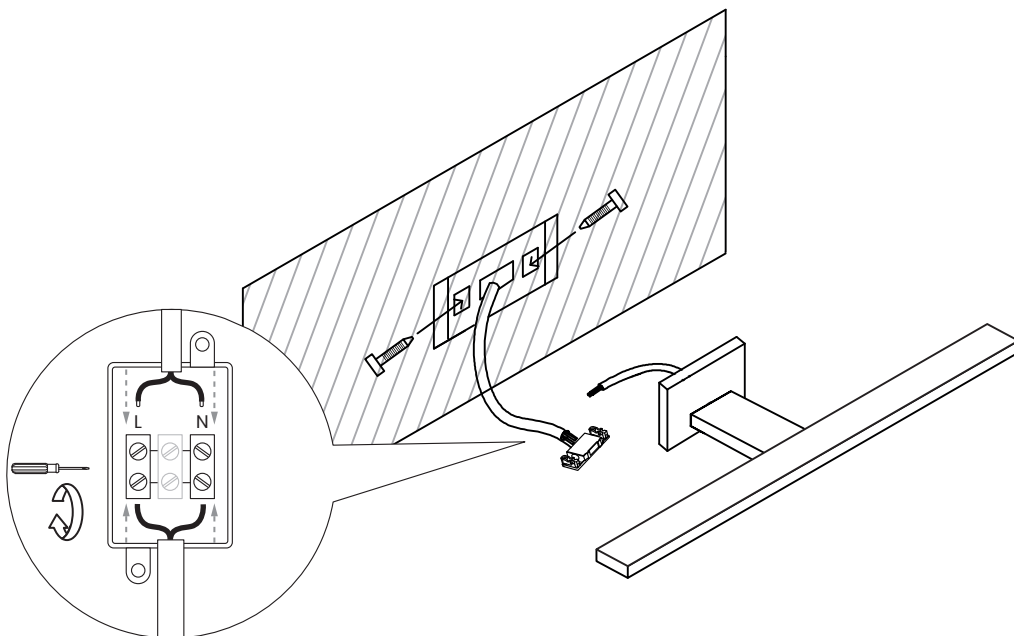

SHINE ML7884

MILAGRO®

Brand that inspires

EKO-LIGHT TEAM SP. Z O.O. [W] www.eko-light.com
UL. GŁÓWNA 142, 42-280 [M] biuro@eko-light.com
CZĘSTOCHOWA, POLAND [P] +48 666 503 666

01

02

03

Light Source: